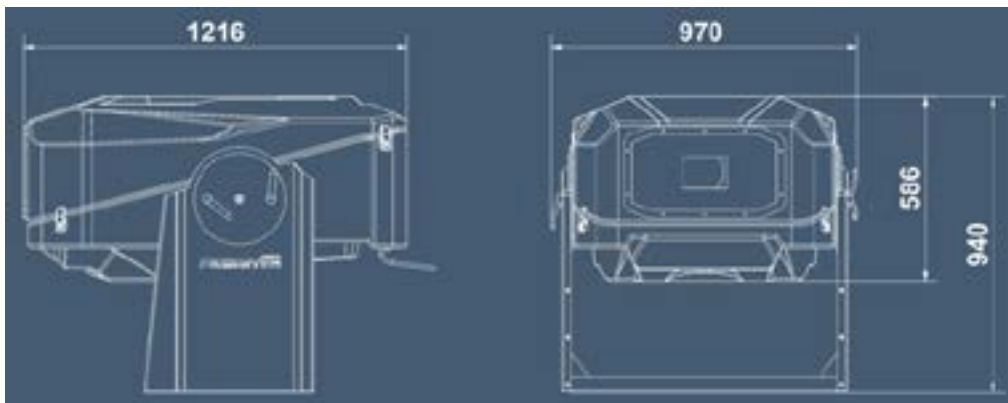

PROFESSIONAL

RENTAL · SALES · EVENT SOLUTIONS

Proietta V-rain 25k Wetterschutzgehäuse für Panasonic PT-RZ21 Projektor

Abmessungen Wetterschutzgehäuse:

PROIETTA 25K MEASURE

Maximale Abmessungen der Projektoren:

MAX. PROJECTOR MEASURE FOR PROIETTA 25K