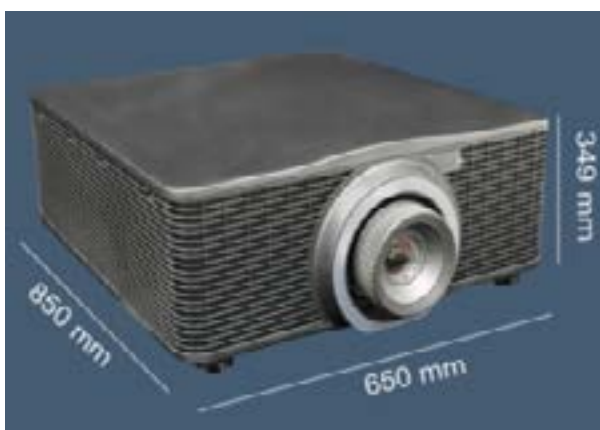

PROFESSIONAL

RENTAL · SALES · EVENT SOLUTIONS

Proietta V-rain 25k Wetterschutzgehäuse für Panasonic PT-RZ21 Projektor

Abmessungen Wetterschutzgehäuse:

PROIETTA 25K MEASURE

Maximale Abmessungen der Projektoren:

MAX. PROJECTOR MEASURE FOR PROIETTA 25K