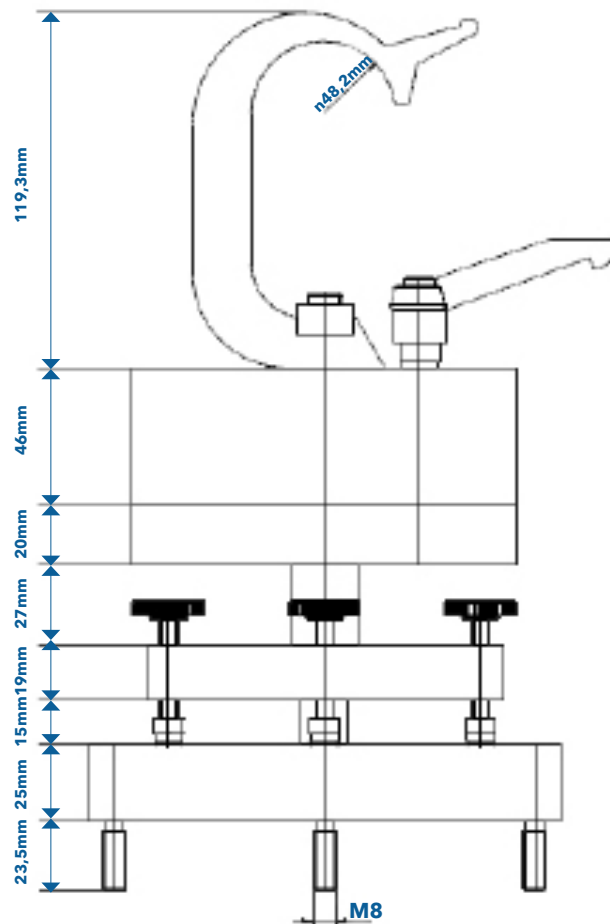

PROFESSIONAL

RENTAL · SALES · EVENT SOLUTIONS

TH-SHORT-150-8

Traversenhalterung für Projektoren mit AV-Lang Rahmen
(Panasonic PT-DZ21 Klasse)

Gewicht: 6kg
Inbusschlüssel 6mm erforderlich!