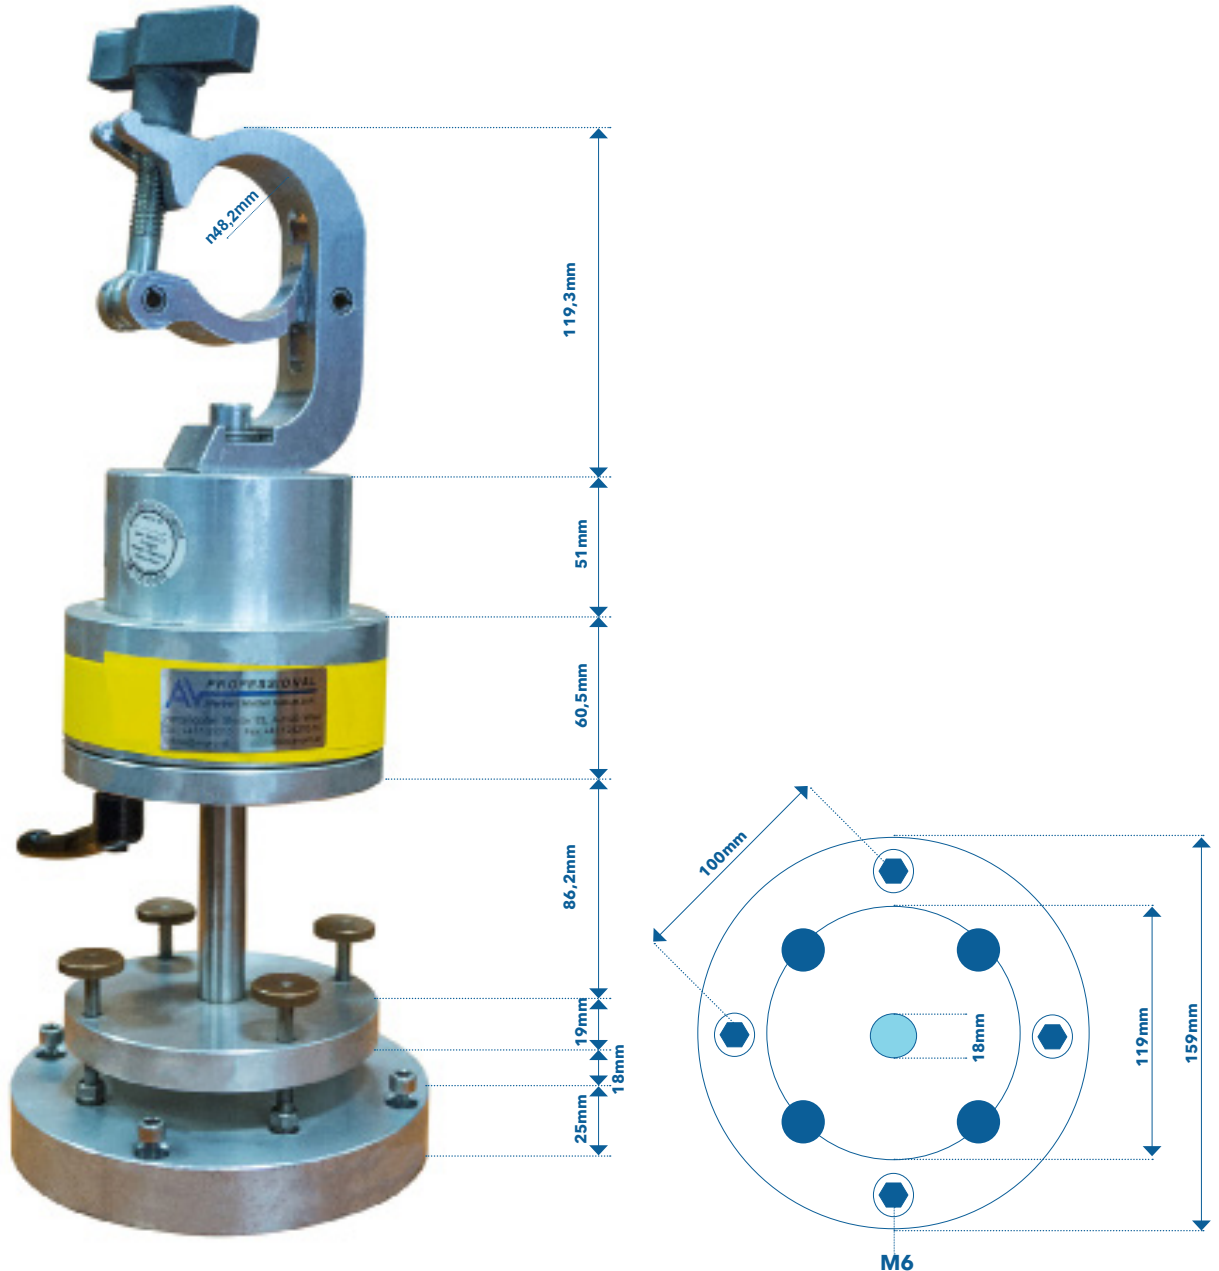

PROFESSIONAL

RENTAL · SALES · EVENT SOLUTIONS

TH-PTD 75-76

Traversenhalterung für Projektoren mit AV-Lang Rahmen
(Panasonic PT-DZ110er Klasse)

Gewicht: 5,2kg

Inbusschlüssel 5mm erforderlich!